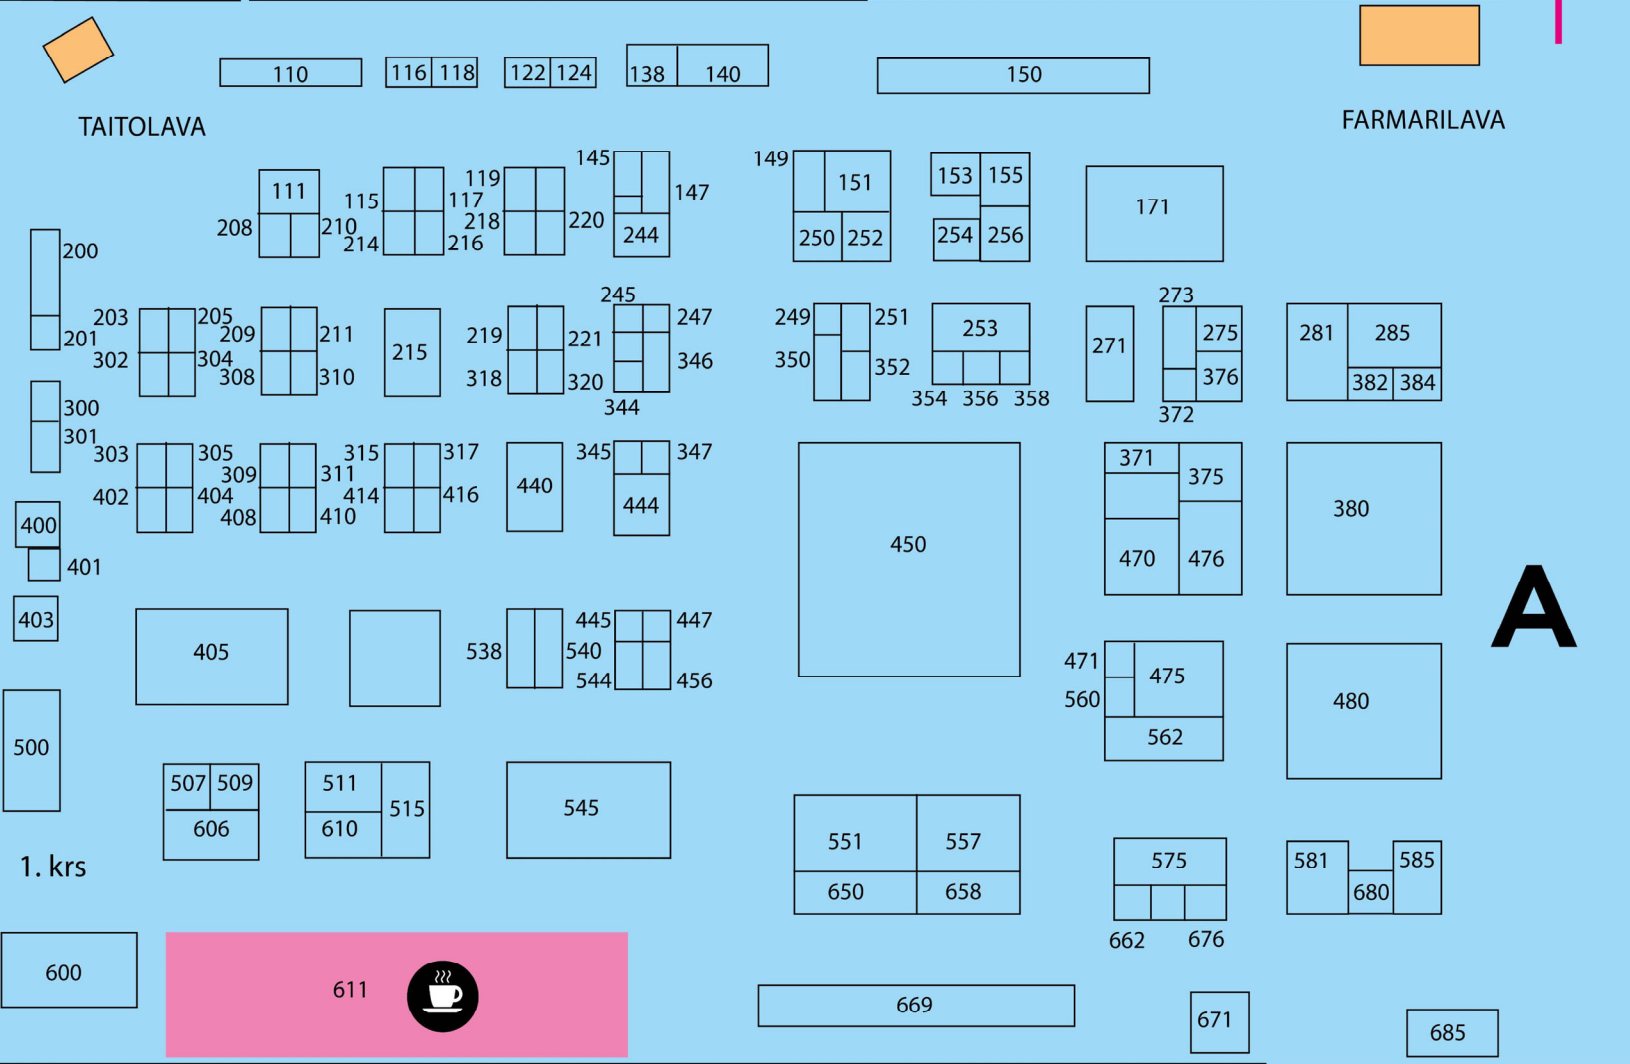

B

Kohtauspaikka

Kävijäinfo

TAITOLAVA

FARMARILAVA

JUHLATILA

2. krs

Näytteileasettaja-lounas