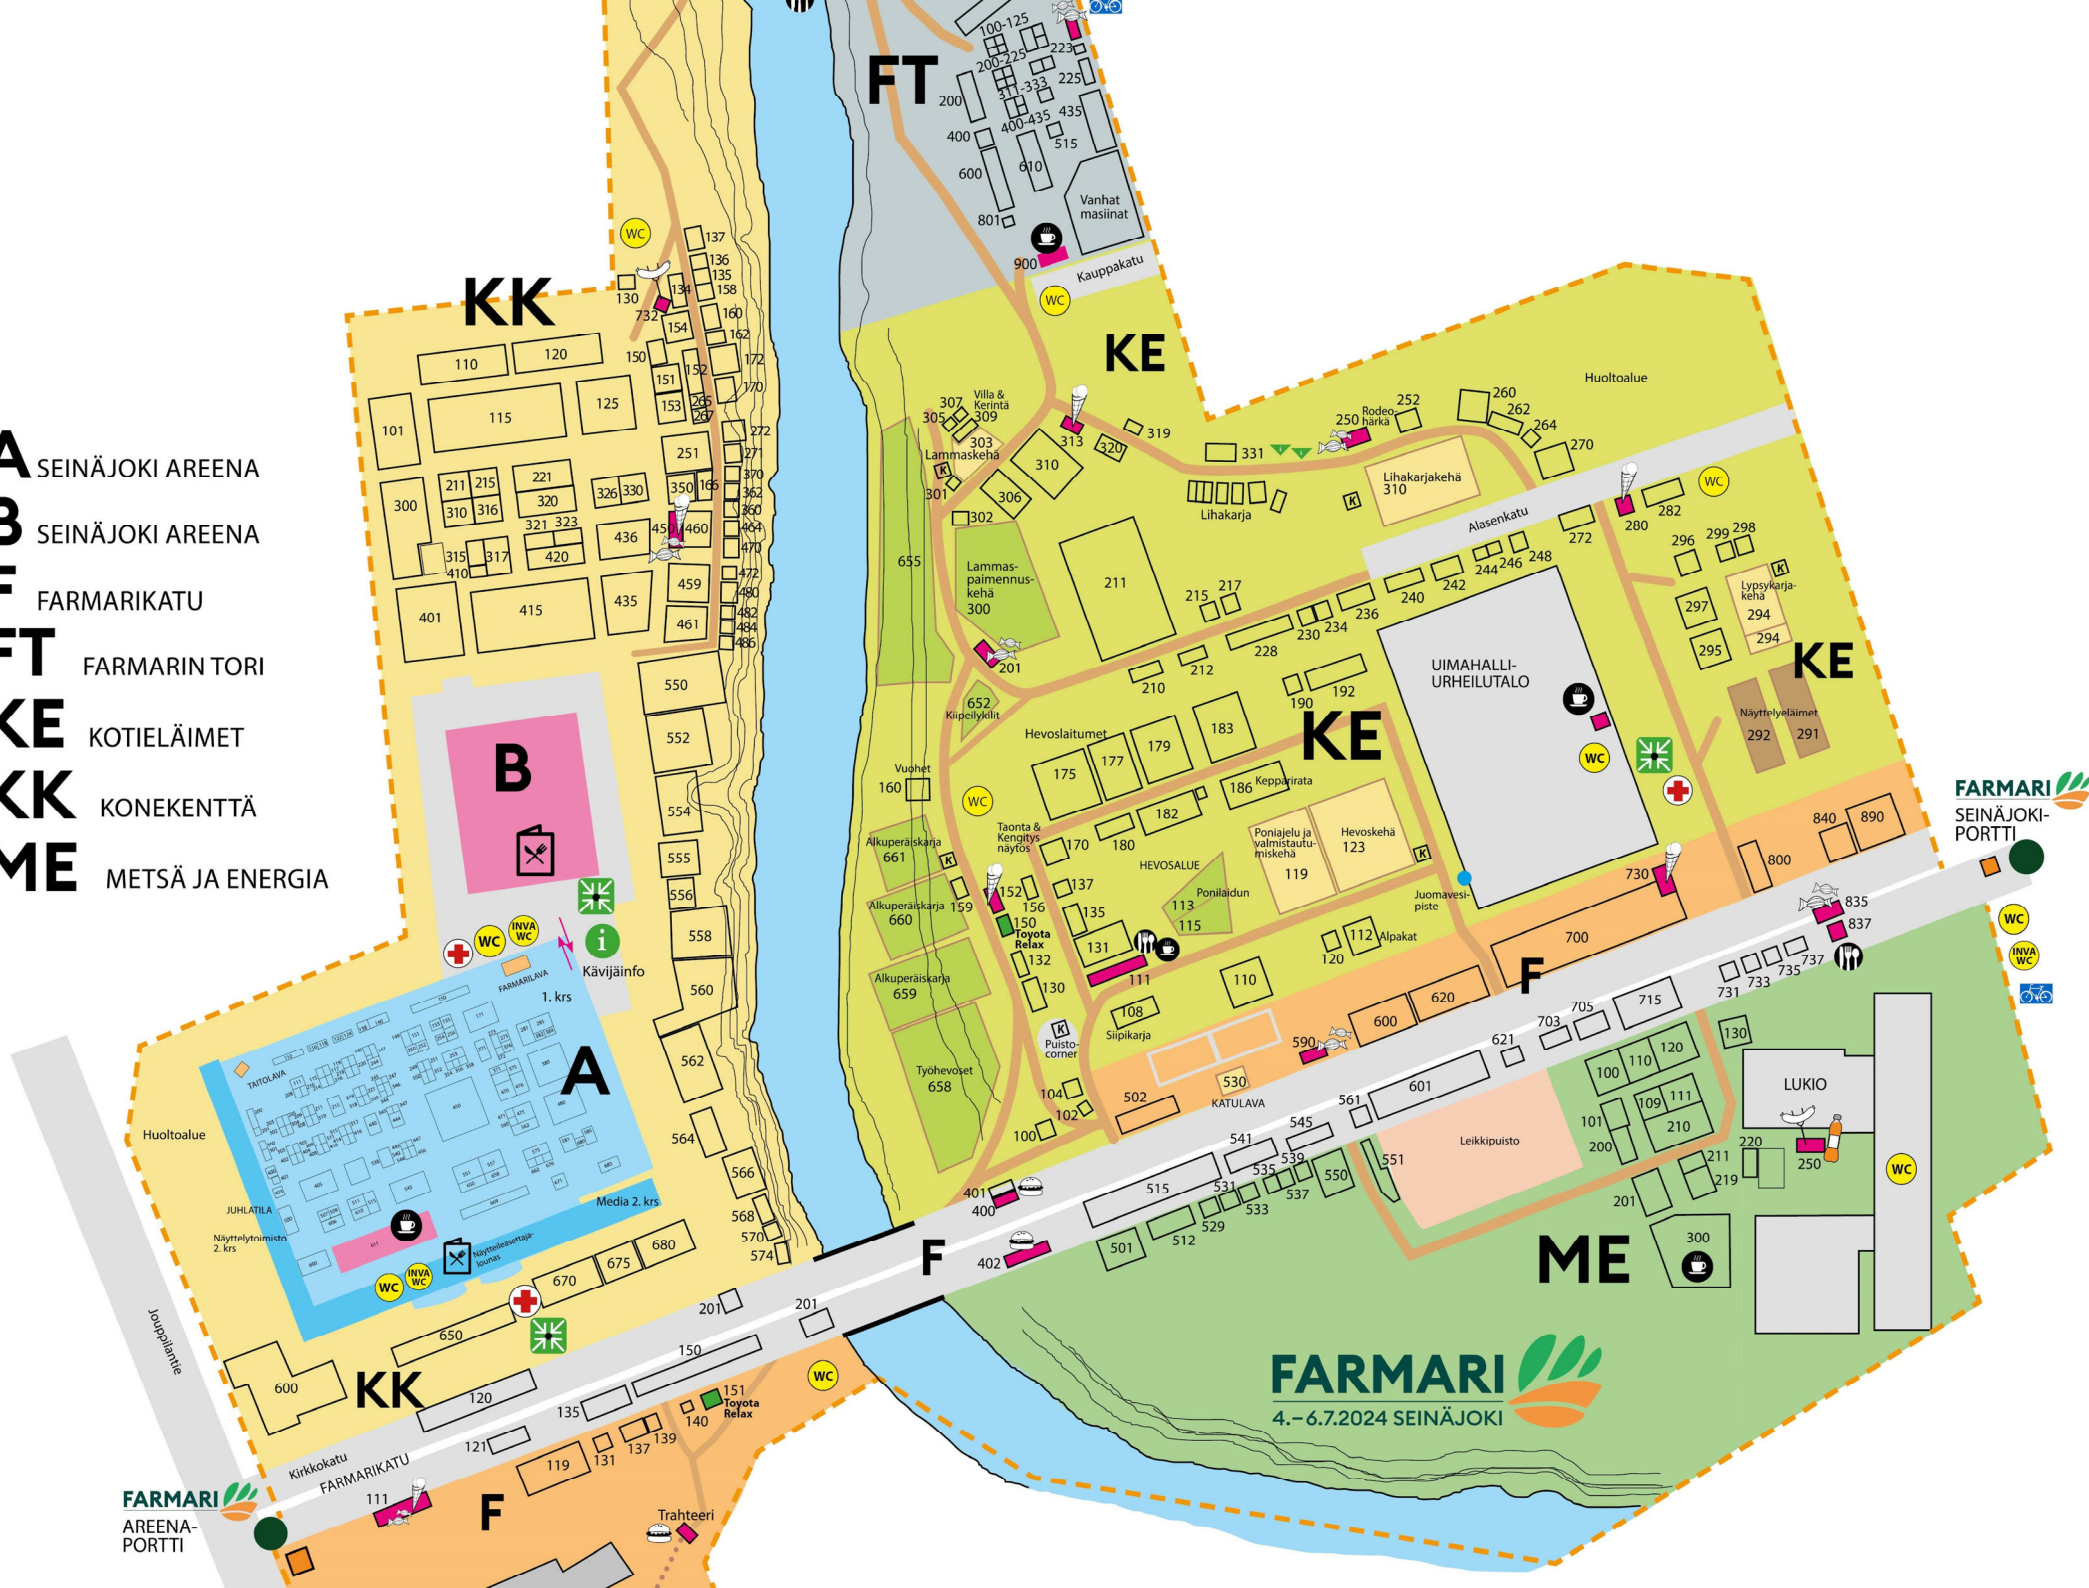

- A** SEINÄJOKI AREENA
- B** SEINÄJOKI AREENA
- F** FARMARIKATU
- FT** FARMARIN TORI
- KE** KOTIELÄIMET
- KK** KONEKENTTÄ
- ME** METSÄ JA ENERGIA

FARMARI
SEINÄJOKI-
PORTTI

FARMARI
4.-6.7.2024 SEINÄJOKI

FARMARI
AREENA-
PORTTI